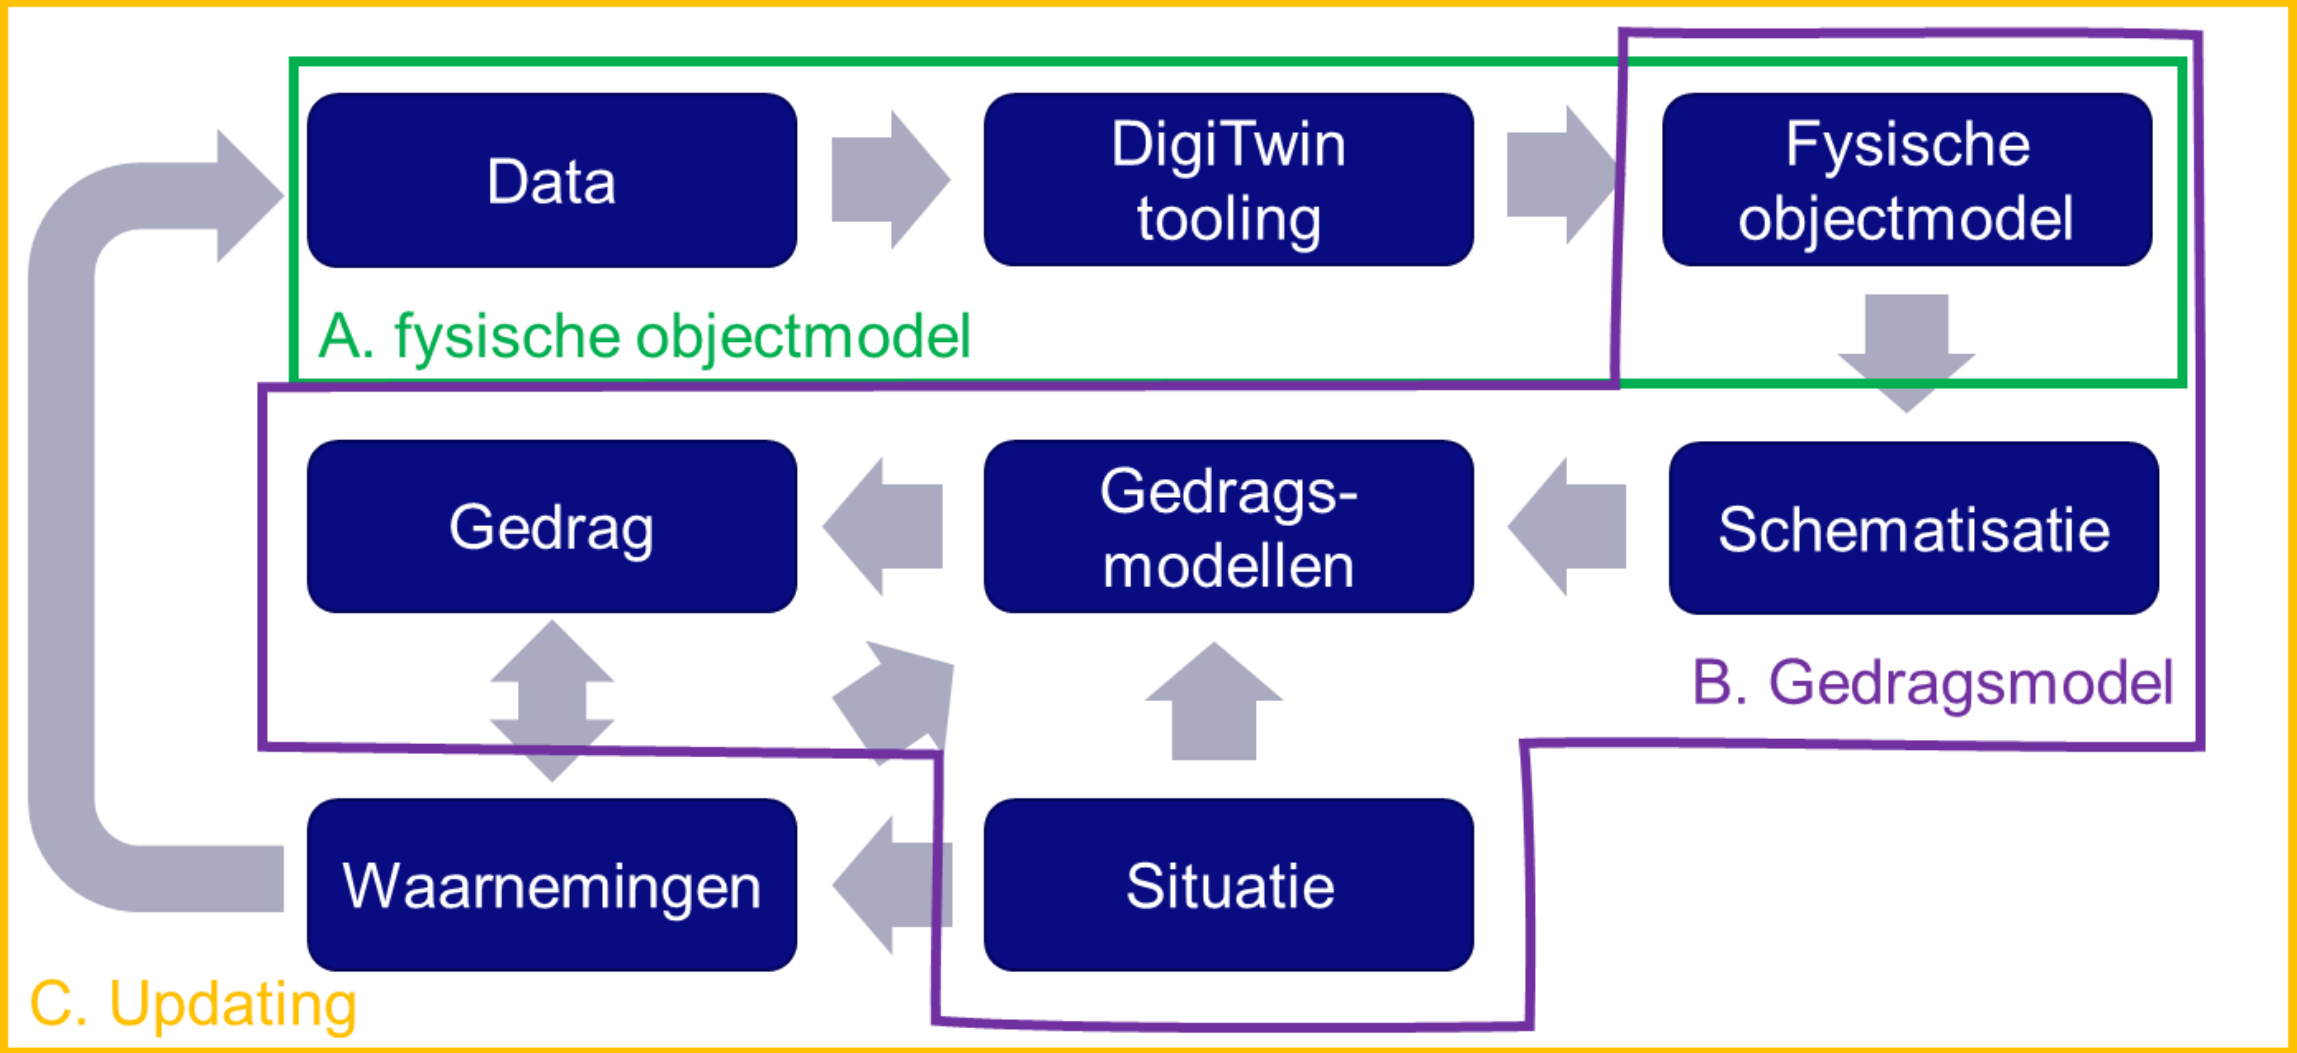

Deltares

Dijkmonitoring en DigiTwin waterkering en ondergrond

Kin Sun Lam

31 januari 2024

DIGITAL TWIN WATERKERINGEN

DigiTwin framework

Contact

 www.deltares.nl